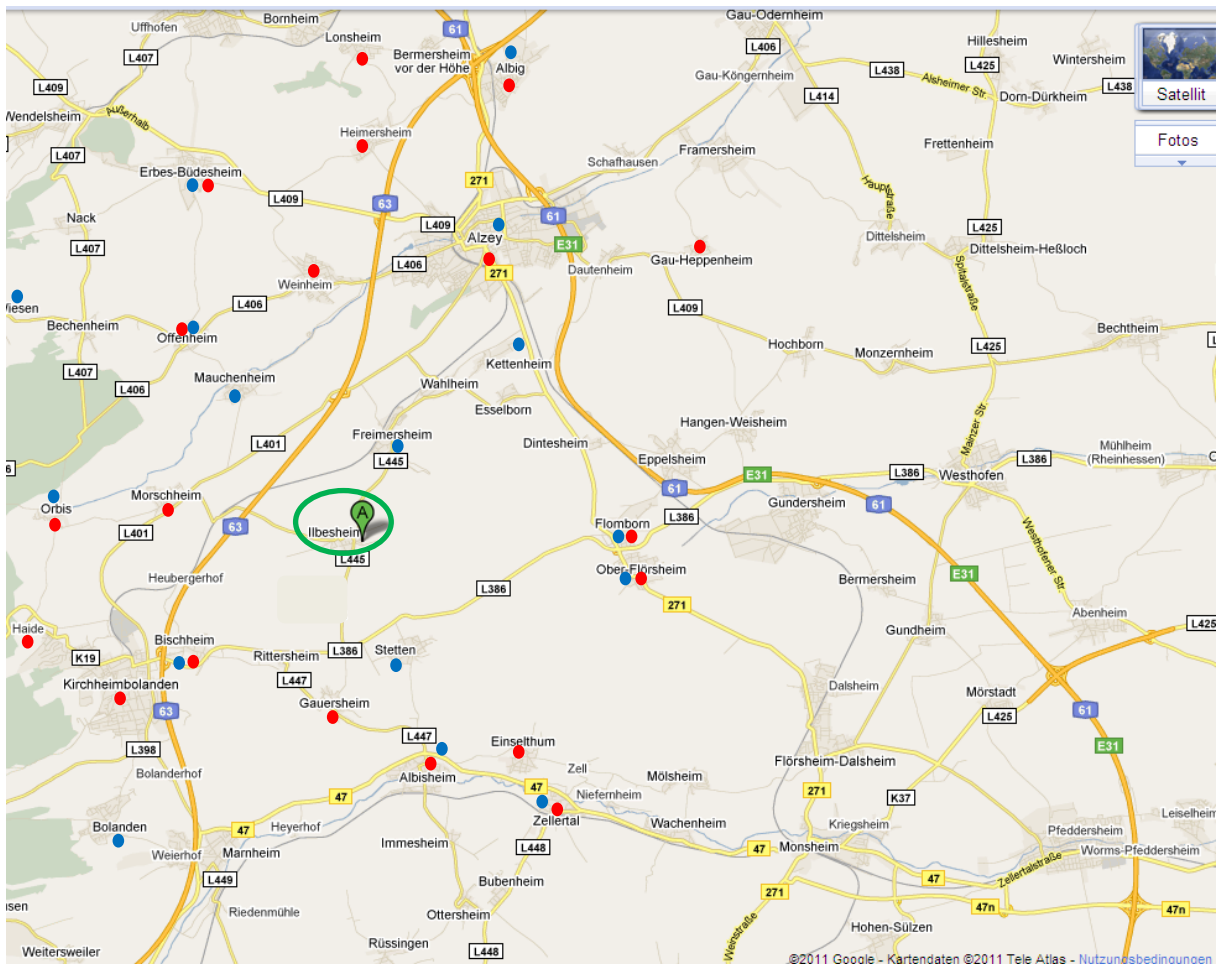

Camping possible

1000 metres tout près d'Ilbesheim et terrain du vol sur une large prairie. Toilettes et eau fraîche disponibles sur place. Un accord a été établi avec le club de foot d' Ilbesheim pour l'utilisation commune des douches et des cabines sur le terrain de sport du chemin „Flomborner Weg“.

Coût: 5 € par personne (enfants < 18 ans 2,5 €) – à régler sur place à l'accueil.

Liste d' Hébergement

Ilbesheim se situe entre le Donnersbergkreis et Alzeier Land, il y a possibilité d'hébergement dans un rayon de 13 km ont été détaillés dans le fichier PDF ci-dessous, avec indication des distances :

GPS Coordinates: 8° 04' 31" 49° 41' 27"

Info: in Google Search not confound with Ilbesheim near Landau in der Pfalz

Attention: Although you have the correct Ilbesheim between Kirchheimbolanden and Alzey there is written in Google by mistake „Ilbesheim bei Landau in der Pfalz“