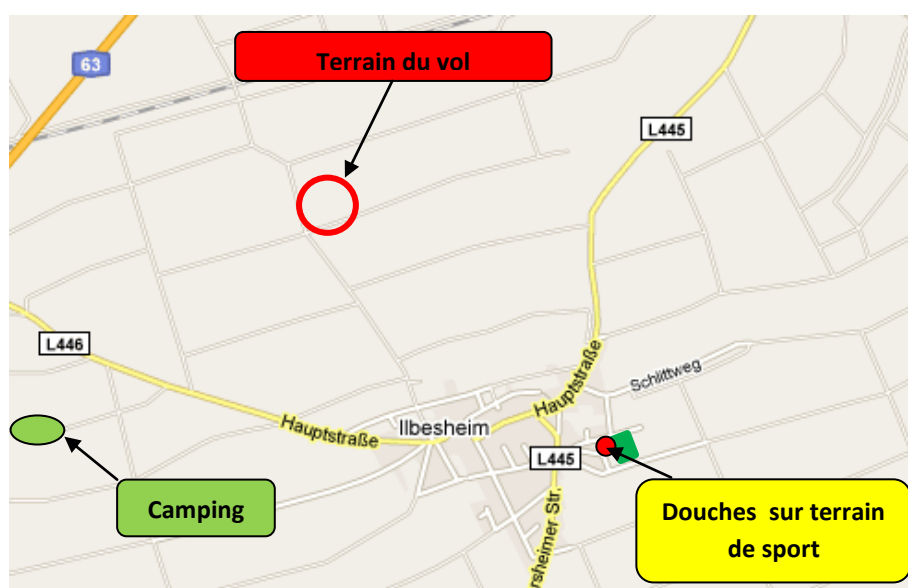

Camping possible

1000 metres tout près d'Ilbesheim et terrain du vol sur une large prairie. Toilettes et eau fraîche disponibles sur place. Un accord a été établi avec le club de foot d' Ilbesheim pour l'utilisation commune des douches et des cabines sur le terrain de sport du chemin „Flomborner Weg“.

Coût: 5 € par personne (enfants < 18 ans 2,5 €) – à régler sur place à l'accueil.

Liste d' Hébergement

Ilbesheim se situe entre le Donnersbergkreis et Alzeier Land, il y a possibilité d'hébergement dans un rayon de 13 km ont été détaillés dans le fichier PDF ci-dessous, avec indication des distances :